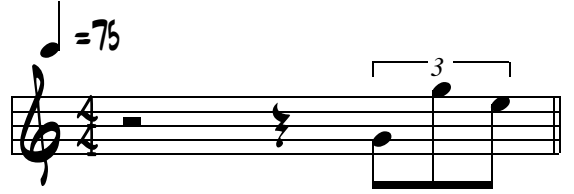

# BALADE POUR UN SLOW

Jean Harduin & Dominique Bellot

Tempo di Slow Rock

Mélodie instruments si bémol

1. | 2.