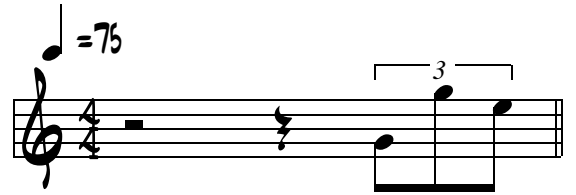

Balade Pour Un Slow

Musique: Jean Harduin & Dominique Bellot

Tempo di Slow Rock

Mélodie instruments si bémol

1. | 2.