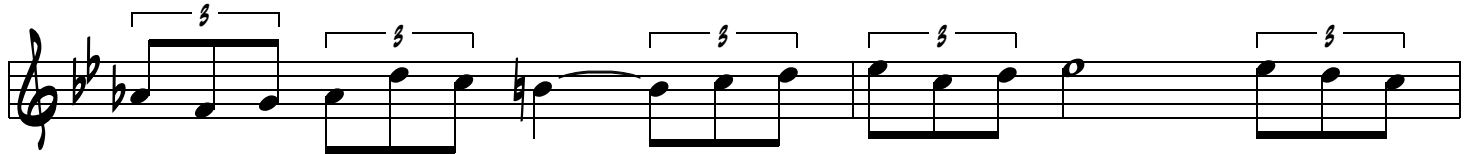

Pas un jour sans toi

Musique: Jean Harduin & Dominique Bellot

Tempo di Slow Rock

Mélodie instruments si bémol

♩ = 70

1. 2.

drums