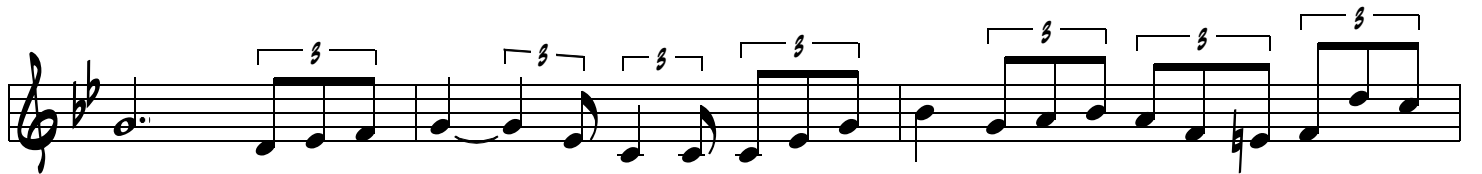

Pas un jour sans toi

Musique: Jean Harduin & Dominique Bellot

Tempo di Slow Rock

Mélodie instruments si bémol

♩ = 70

1. 2.

drums