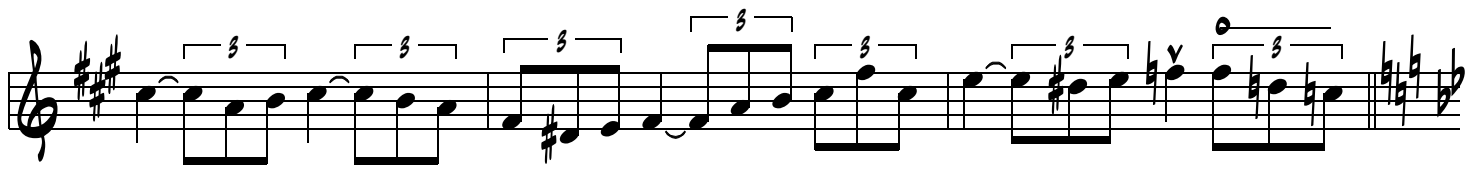

Pas un jour sans toi

Musique: Jean Harduin & Dominique Bellot

Tempo di Slow Rock

Mélodie instruments si bémol

♩ = 70

1. 2.

drums