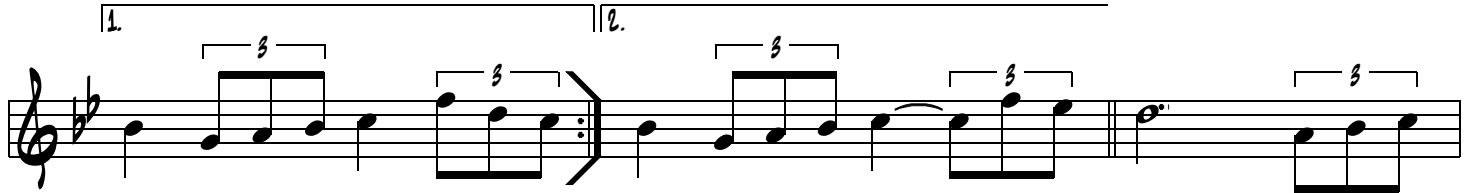

Pas un jour sans toi

Musique: Jean Harduin & Dominique Bellot

Tempo di Slow Rock

Mélodie instruments si bémol

♩ = 70

1. 2.

drums