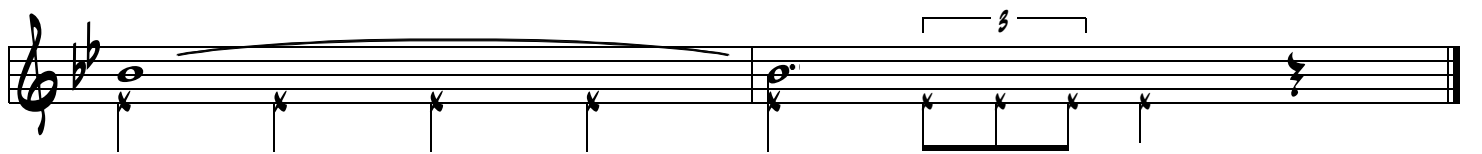

Pas un jour sans toi

Musique: Jean Harduin & Dominique Bellot

Tempo di Slow Rock

Mélodie instruments si bémol

♩ = 70

1. 2.

drums