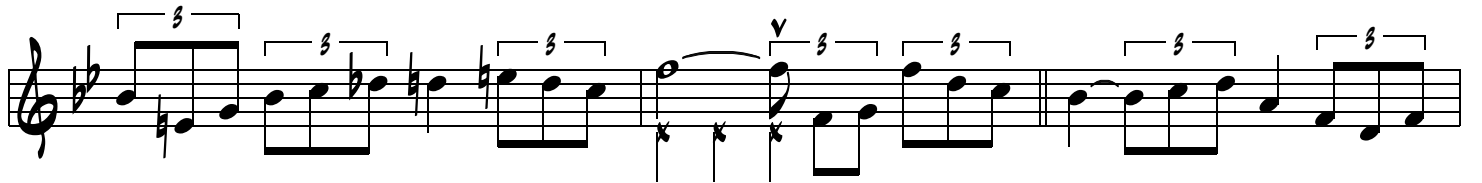

Pas un jour sans toi

Musique: Jean Harduin & Dominique Bellot

Tempo di Slow Rock

Mélodie instruments si bémol

♩ = 70

1. 2.

drums