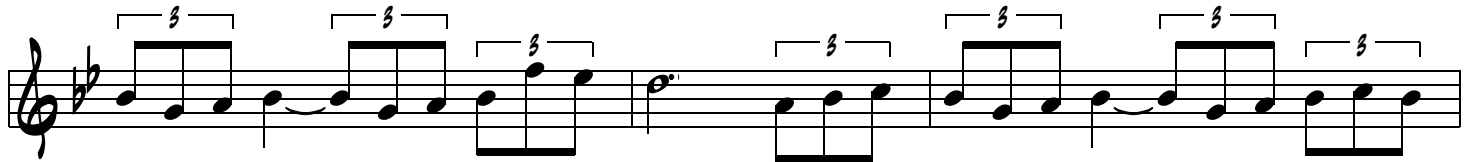

Pas un jour sans toi

Musique: Jean Harduin & Dominique Bellot

Tempo di Slow Rock

Mélodie instruments si bémol

♩ = 70

1. 2.

drums