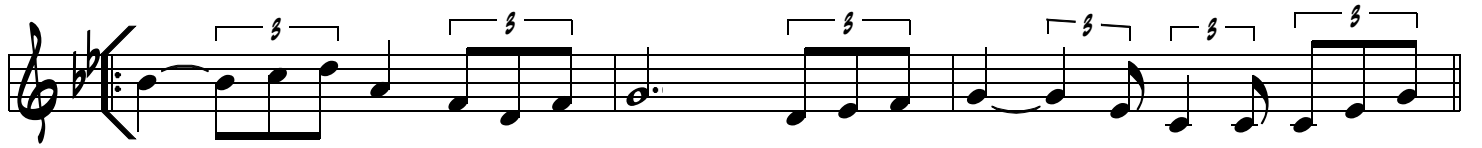

Pas un jour sans toi

Musique: Jean Harduin & Dominique Bellot

Tempo di Slow Rock

Mélodie instruments si bémol

♩ = 70

1. 2.

drums